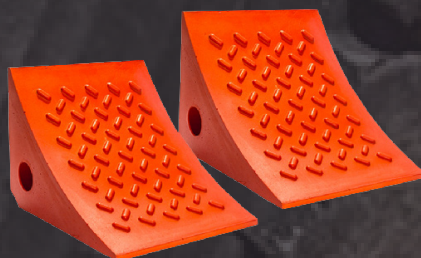

CUÑAS DE POLIURETANO

CUÑAS POLIURETANO

CÓDIGO	CAPACIDAD MÁXIMA TONELADA	DIMENSIONES	DIAMETRO MÁXIMO NEUMÁTICO	MATERIAL
A0001	5T	200x174x147 mm	1100mm	Poliuretano
A0002	20/30T	280x200x200 mm	2000mm	Poliuretano
A0003	60/80T	380x300x280 mm	2400mm	Poliuretano
A0004	120T	440x470x370 mm	2700mm	Poliuretano
A0005	250T	550x373x370 mm	3600mm	Poliuretano
A0006	20/40T	420x200x230 mm	2200mm	Plástica

A0001

A0002

A0003

A0004

A0005

A0006

COMPLEMENTOS

CÓDIGO	DESCRIPCIÓN	MARCA
AL001	Porta Cuña Metalica 5 Toneladas	ProFactory
AL001	Porta Cuña Metalica hasta 30 Toneladas	ProFactory
AL002	Porta Cuña Metalica hasta 80 Toneladas	ProFactory
AL002	Porta Cuña Metalica 120 Toneladas	ProFactory
AL002	Porta Cuña Metalica 250 Toneladas	ProFactory
AL003	Piola de Seguridad Cuña con Seguro	ProFactory
AL004	Funda Cuñas Varias Medidas	ProFactory

AL001

AL002

AL003

AL004

PERTIGAS MINERAS

CÓDIGO	DESCRIPCIÓN	MEDIDAS	MATERIAL
B0001	Kit Pértiga Minera	8 Pies (2.4mts)	Fibra de Vidrio
B0002	Kit Pértiga Minera	10 Pies (3.0mts)	Fibra de Vidrio
B0003	Kit Pértiga Minera	12 Pies (3.6mts)	Fibra de Vidrio