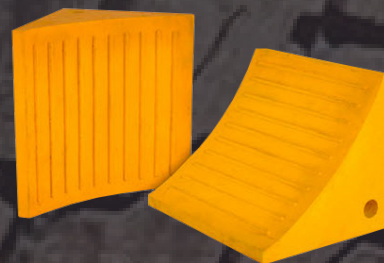

CUÑAS DE POLIURETANO

CUÑAS POLIURETANO

CÓDIGO	CAPACIDAD MÁXIMA TONELADA	DIMENSIONES	DIAMETRO MÁXIMO NEUMÁTICO	MATERIAL
A0001	5T	200x174x147 mm	1100mm	Poliuretano
A0002	20/30T	280x200x200 mm	2000mm	Poliuretano
A0003	60/80T	380x300x280 mm	2400mm	Poliuretano
A0004	120T	440x470x370 mm	2700mm	Poliuretano
A0005	250T	550x373x370 mm	3600mm	Poliuretano
A0006	20/40T	420x200x230 mm	2200mm	Plástica

A0001

A0002

A0003

A0004

A0005

A0006

COMPLEMENTOS

CÓDIGO	DESCRIPCIÓN	MARCA
AL001	Porta Cuña Metalica 5 Toneladas	ProFactory
AL001	Porta Cuña Metalica hasta 30 Toneladas	ProFactory
AL002	Porta Cuña Metalica hasta 80 Toneladas	ProFactory
AL002	Porta Cuña Metalica 120 Toneladas	ProFactory
AL002	Porta Cuña Metalica 250 Toneladas	ProFactory
AL003	Piola de Seguridad Cuña con Seguro	ProFactory
AL004	Funda Cuñas Varias Medidas	ProFactory