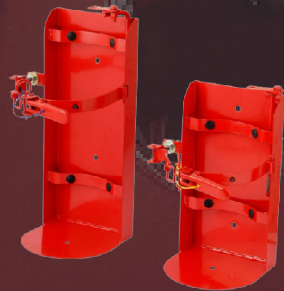

SISTEMA SUPRESIÓN DE INCENDIOS

CÓDIGO	DESCRIPCIÓN
F0009	Sistema Supresión Incendios 100grs
F0009	Sistema Supresión Incendios 200grs
F0009	Sistema Supresión Incendios 500grs

F0001 - F0008

COMPLEMENTOS

CÓDIGO	DESCRIPCIÓN
GL001	Porta Extintor Reforzado 4KG
GL001	Porta Extintor Reforzado 6KG
GL001	Porta Extintor Reforzado 10KG
GL002	Porta Extintor Simple 4KG
GL002	Porta Extintor Simple 6KG
GL002	Porta Extintor Simple 10KG
GL003	Gabinete Porta Extintor PVC (10-6KG)
GL004	Funda Extintores Varias Medidas