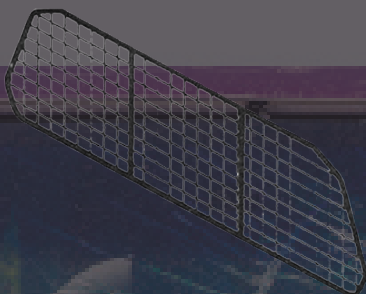

SEGURIDAD EN TERRENO

SEGURIDAD EN TERRENO

CÓDIGO	DESCRIPCIÓN
E0001	Laminado Seguridad Certificado
E0002	Barra Antivuelco Externa Camioneta
E0003	Barra Antivuelco Interna Camioneta
E0004	Malla Luneta Trasera
E0005	Soporte Rueda Lateral Estándar Pickup (Incluye: Candado)
E0006	Parachoque Minero de Tubo Camioneta

E0004